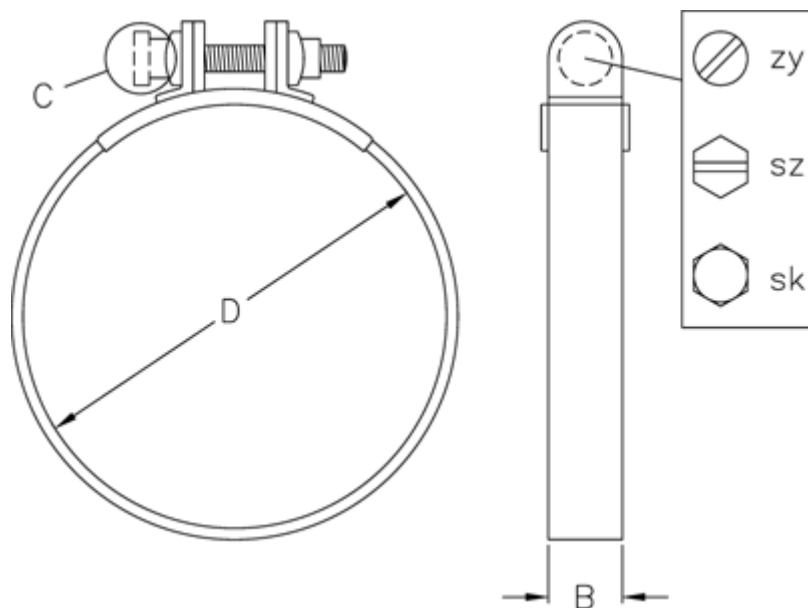

Varenummer: 021300005030  
Beskrivelse: Norma slangebånd S 30/12 SZ W1

## Mål

Bredde B = 12  
C (Skruetype) = SZ  
Diameter D = 30